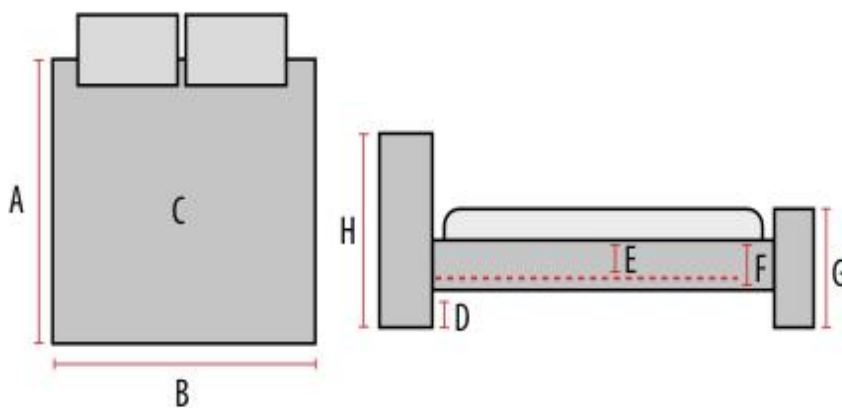

Інструкція

Ліжко Iowa 160x200

V1121

Ліжко Iowa - це сучасне ліжко, розроблене з урахуванням функціональності і ергономіки, із застосуванням якісних і екологічно чистих матеріалів відповідно з ДСТУ 16371 и ДСТУ 19917.

Основні матеріали, застосовувані при виготовленні виробів:

Брус зрощений сосновий, фанера (E1), ДСП (E1), ДВП (E1), рама металева, ламелі, ППУ, фібертекс, сінтепон.

Максимально можлива не сконцентрована вага на одне спальне місце – 120кг

Габаритні розміри ліжка Iowa 160x200, мм

	A	B	C	D	E	F	G	H
Ліжко Iowa	2140	1720	1600x2000	60	50	280	340	1100

Загальний вид виробу

Комплектація ліжка Iowa

	Узголів'я ліжка Iowa 1720x1100x80-1шт
	Царги ліва і права 2030x280x40-2шт
	Царга передня 1720x280x40-1шт
	Розпірка 1610x170x40-1шт
	Рама 2000x1600-1шт
	Дно короба 1190x813-2шт