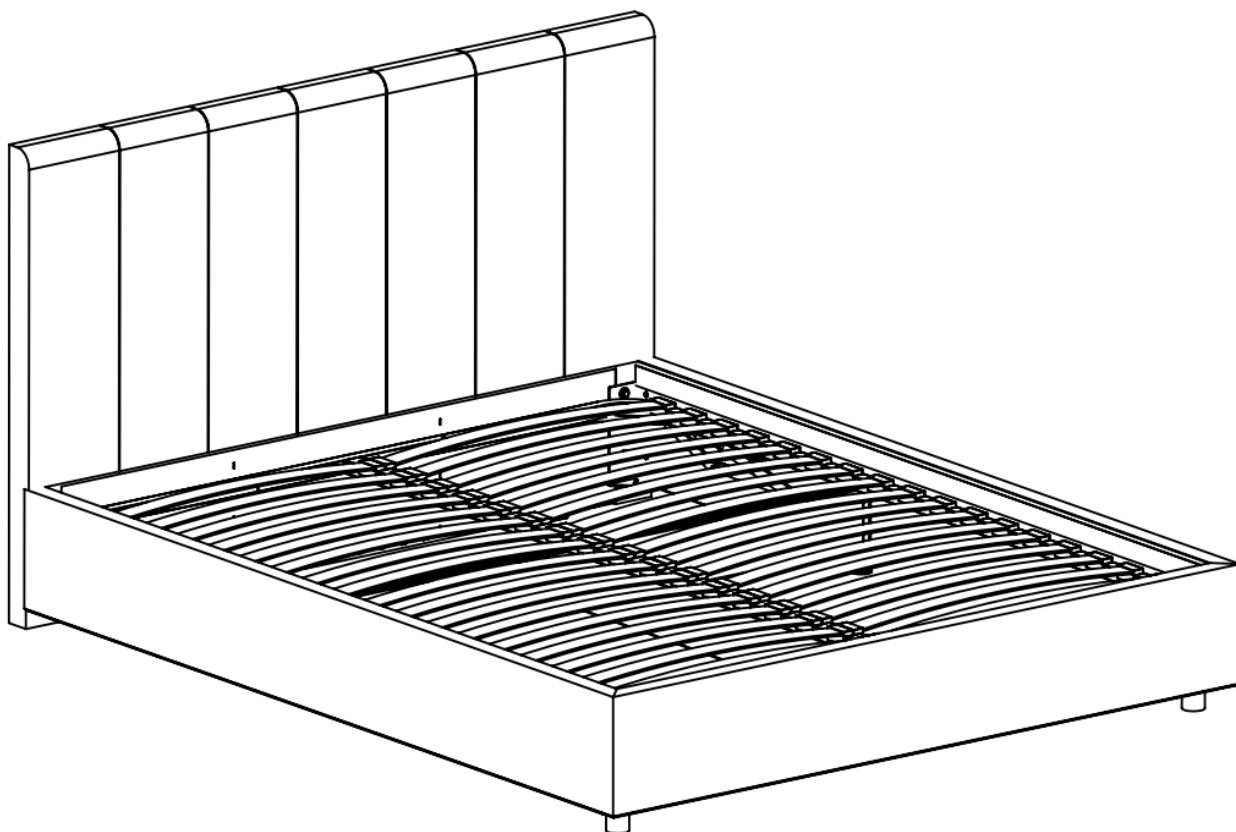

Інструкція

Ліжко Iowa 160x200

V1121

Ліжко Iowa - це сучасне ліжко, розроблене з урахуванням функціональності і ергономіки, із застосуванням якісних і екологічно чистих матеріалів відповідно з ДСТУ 16371 и ДСТУ 19917.

Основні матеріали, застосовувані при виготовленні виробів:

Брус зрощений сосновий, фанера (E1), ДСП (E1), ДВП (E1), рама металева, ламелі, ППУ, фібертекс, сінтепон.

Максимально можлива не сконцентрована вага на одне спальне місце – 120кг

Габаритні розміри ліжка Iowa 160x200, мм

	A	B	C	D	E	F	G	H
Ліжко Iowa	2140	1720	1600x2000	60	50	280	340	1100

Загальний вид виробу

Комплектація ліжка Iowa

	Узголів'я ліжка Iowa 1720x1100x80-1шт
	Царги ліва і права 2030x280x40-2шт
	Царга передня 1720x280x40-1шт
	Розпірка 1610x170x40-1шт
	Рама 2000x1600-1шт
	Дно короба 1190x813-2шт