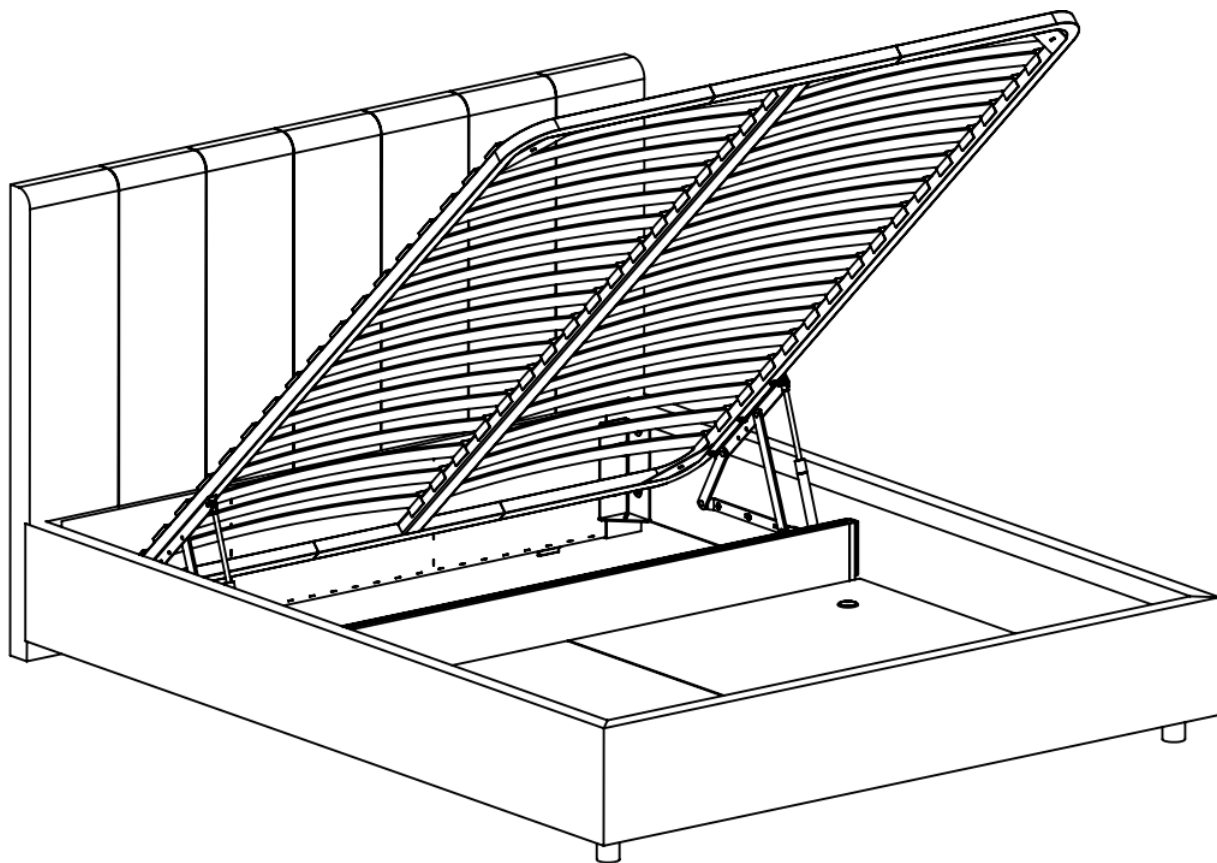

Інструкція

Ліжко Iowa 160x200

V1121

Ліжко Iowa - це сучасне ліжко, розроблене з урахуванням функціональності і ергономіки, із застосуванням якісних і екологічно чистих матеріалів відповідно з ДСТУ 16371 и ДСТУ 19917.

Основні матеріали, застосовувані при виготовленні виробів:

Брус зрощений сосновий, фанера (E1), ДСП (E1), ДВП (E1), рама металева, ламелі, ППУ, фібертекс, сінтепон.

Максимально можлива не сконцентрована вага на одне спальне місце – 120кг

Габаритні розміри ліжка Iowa 160x200, мм

	A	B	C	D	E	F	G	H
Ліжко Iowa	2140	1720	1600x2000	60	50	280	340	1100

Загальний вид виробу

Комплектація ліжка Iowa

	Узголів'я ліжка Iowa 1720x1100x80-1шт
	Царги ліва і права 2030x280x40-2шт
	Царга передня 1720x280x40-1шт
	Розпірка 1610x170x40-1шт
	Рама 2000x1600-1шт
	Дно короба 1190x813-2шт